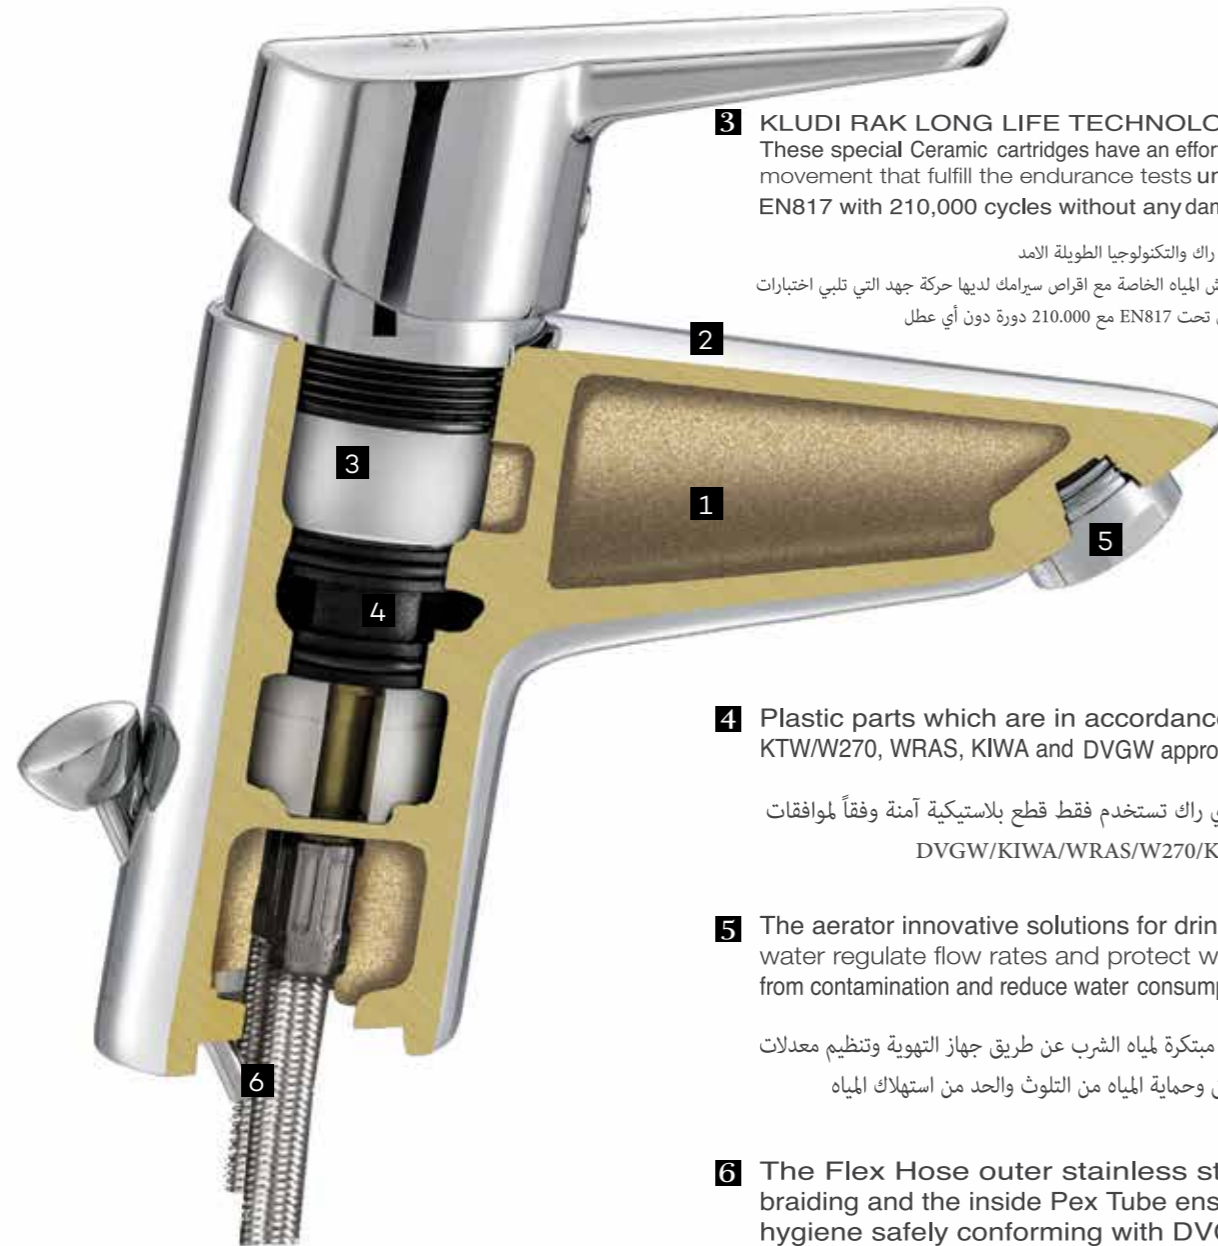

QUALITY REFLECTS IN EVERY DETAIL

1 KLUDI RAK uses Brass as per European Drinking water standard.

كلودي راك تستخدم نحاس تصنع الخلاطات وفقاً لمعايير مياه الشرب الأوروبية

2 KLUDI RAK maintains a 3-layer plating thickness of Semi bright Nickel, bright Nickel and Chrome - measuring minimum 12.3 microns

كلودي راك تحافظ على ثلاث طبقات من طلاء النيكل الشبه لامع ، واللامع وطبقة من الكروم بهدف الحصول على سماكة 12.3 ميكرون من الطلاء

3 KLUDI RAK LONG LIFE TECHNOLOGY These special Ceramic cartridges have an effortless movement that fulfill the endurance tests under EN817 with 210,000 cycles without any damage

كلودي راك والتكنولوجيا الطويلة الامد خراطيش المياه الخاصة مع اقراص سيرامك لديها حركة جهد التي تلبى اختبارات التحمل تحت EN817 مع 210.000 دورة دون أي عطل

4 Plastic parts which are in accordance to KTW/W270, WRAS, KIWA and DVGW approvals

كلودي راك تستخدم فقط قطع بلاستيكية آمنة وفقاً لموافقات DVGW/KIWA/WRAS/W270/KTW

5 The aerator innovative solutions for drinking water regulate flow rates and protect water from contamination and reduce water consumption

حلول مبتكرة لمياه الشرب عن طريق جهاز التهوية وتنظيم معدلات التدفق وحماية المياه من التلوث والحد من استهلاك المياه

6 The Flex Hose outer stainless steel braiding and the inside Pex Tube ensure hygiene safely conforming with DVGW KIWA/ CSTB/WRAS certificates

كلودي راك تستخدم خراطيم مياه مرنة من الستانلس استيل مقاومة للصدأ لضمان النظافة مطابقة DVGW/KIWA/CSTB/WRAS

Makers of beautifully crafted, high quality kitchen and bathroom products KLUDI RAK is a brand to reckon with. Strategically located in the Emirate of Ras Al Khaimah, KLUDI RAK upholds the brand promise by consistently delivering top-grade products to its loyal customers.

Accredited with various certifications for quality, conformity and promoting sustainability, the state-of-the-art manufacturing plant of KLUDI RAK integrates the latest European technical innovations in its development process, while adhering to sustainable practices by creating energy and water saving products, besides having superior quality raw materials procured from Europe to maintain consistency in the quality of the products at all times; Ultimately, the finest range of bathroom and products are directly supplied from the KLUDI RAK factory across GCC, the Middle East, Africa and Indian subcontinent.